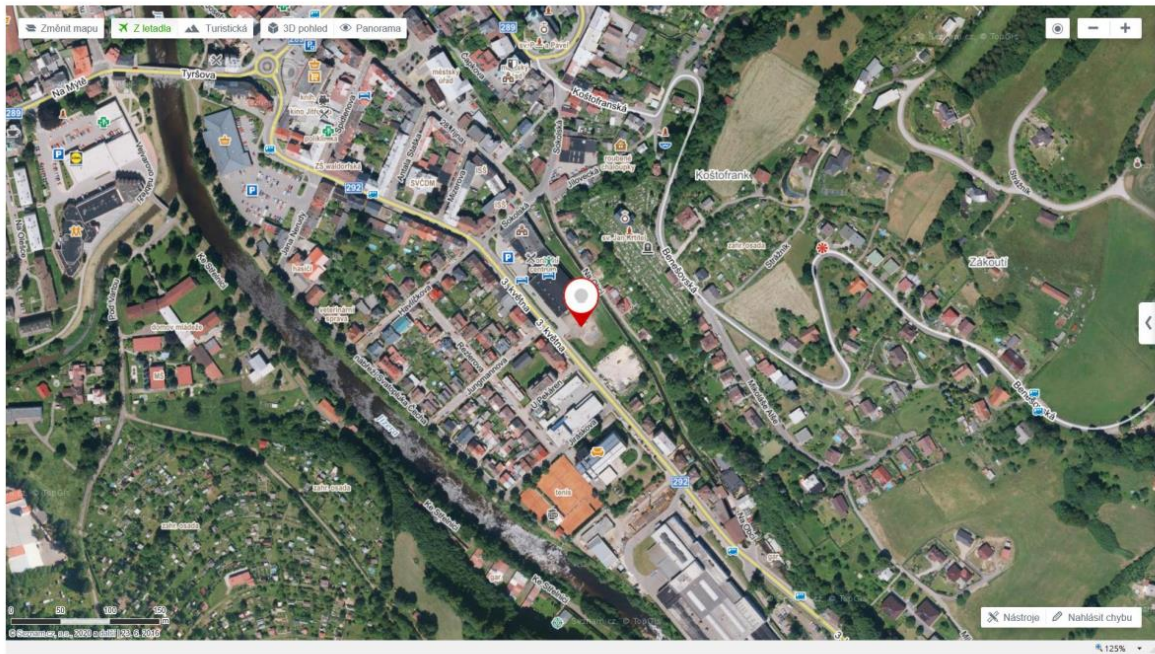

*Mapový zázkes a fotodokumentace určených volebních stanovišť v Libereckém kraji*

Volební stanoviště **pro okr. Semily** – Semily, parkoviště u Sportovního centra, ul. 3. května 327 (GPS: 50.5999308N, 15.3376408E)

*Mapový zázkes a fotodokumentace určených volebních stanovišť v Libereckém kraji*

**Mapový záznam a fotodokumentace určených volebních stanovišť v Libereckém kraji**

**Mapový záznam a fotodokumentace určených volebních stanovišť v Libereckém kraji**