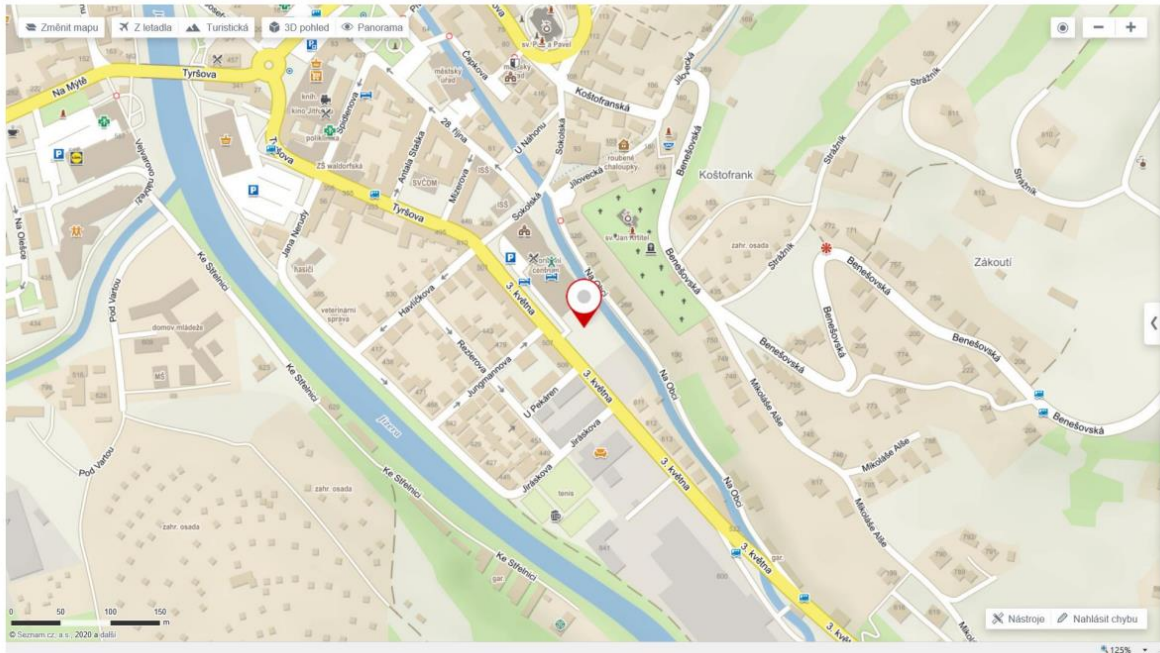

*Mapový zázkes a fotodokumentace určených volebních stanovišť v Libereckém kraji*

Volební stanoviště **pro okr. Semily** – Semily, parkoviště u Sportovního centra, ul. 3. května 327 (GPS: 50.5999308N, 15.3376408E)

*Mapový zázkes a fotodokumentace určených volebních stanovišť v Libereckém kraji*

**Mapový záznam a fotodokumentace určených volebních stanovišť v Libereckém kraji**

**Mapový záznam a fotodokumentace určených volebních stanovišť v Libereckém kraji**