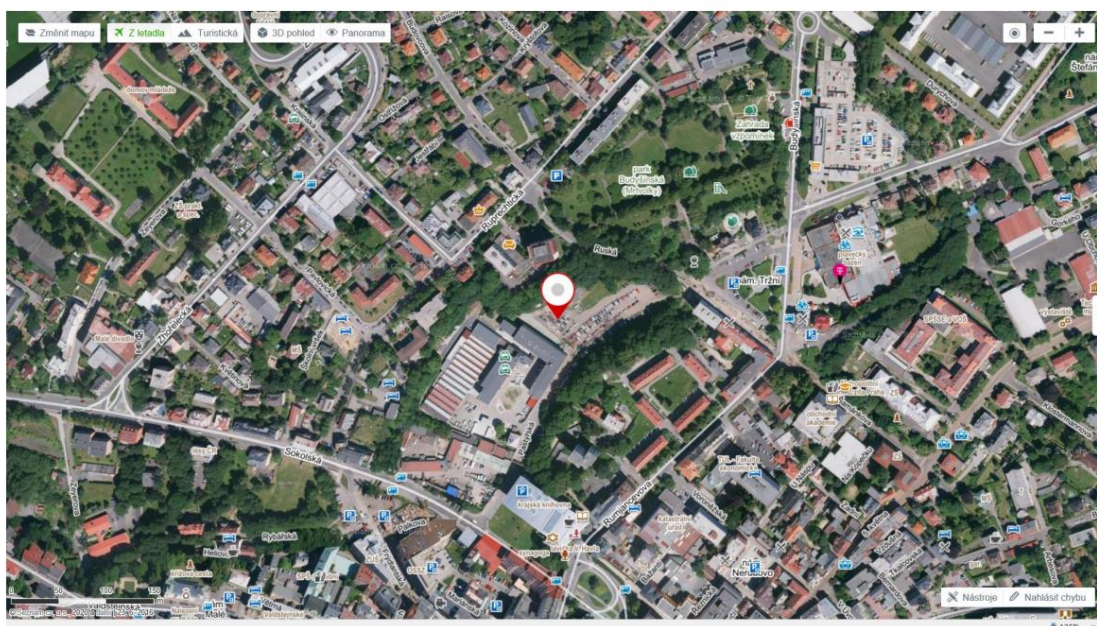

Mapový zázkes a fotodokumentace určených volebních stanovišť v Libereckém kraji

Volební stanoviště **pro okr. Liberec** – Liberec, parkoviště v Pastýřské ul. (za budovou Policie) (GPS: 50.7736017N, 15.0584208E)

Mapový zázkes a fotodokumentace určených volebních stanovišť v Libereckém kraji

Mapový záznam a fotodokumentace určených volebních stanovišť v Libereckém kraji

Mapový záznam a fotodokumentace určených volebních stanovišť v Libereckém kraji