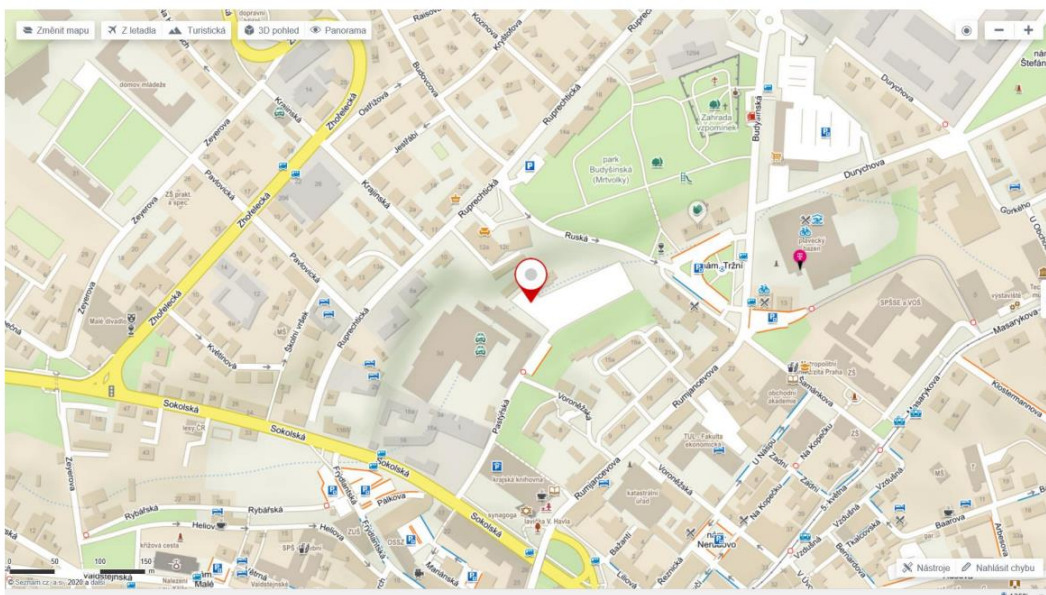

Mapový zázkes a fotodokumentace určených volebních stanovišť v Libereckém kraji

Volební stanoviště **pro okr. Liberec** – Liberec, parkoviště v Pastýřské ul. (za budovou Policie) (GPS: 50.7736017N, 15.0584208E)

Mapový zázkes a fotodokumentace určených volebních stanovišť v Libereckém kraji

Mapový záznam a fotodokumentace určených volebních stanovišť v Libereckém kraji

Mapový záznam a fotodokumentace určených volebních stanovišť v Libereckém kraji