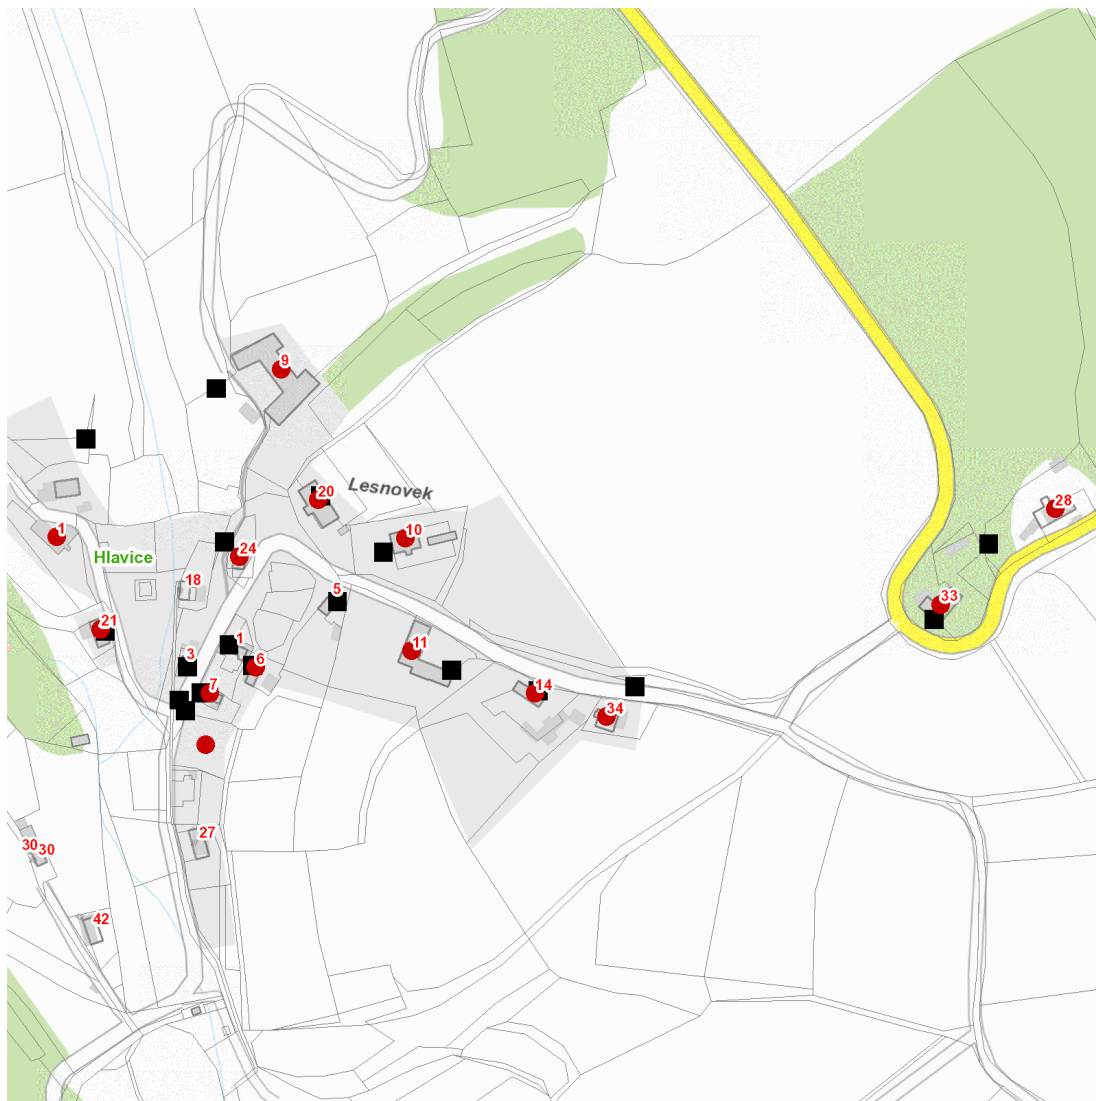

dne **24. 3. 2025** od **8:00** do **16:00** hodin

Plánovaná odstávka zahrnuje tyto lokality:**Hlavice (okres Liberec)**část obce **Lesnovek**

č. p. 1, 9, 10, 11, 14, 20, 21, 24, 28, 33, 34

č. ev. 6, 7

kat. území **Hlavice** (kód **638978**): parcelní č. 644/1

dne 24. 3. 2025 od 8:00 do 16:00 hodin**Orientační mapový podklad odstávkou dotčených lokalit****VYSVĚTLIVKY**

- – adresy dotčené odstávkou elektřiny
- – místa připojení k elektrické síti dotčená odstávkou

INFORMACE ZASLÁNA

IDDS: v4pbk6g (Obec Hlavice)